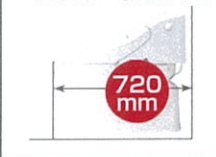

停電の際にも手動で便器の水を流すことができます。

鉢内スプレー

便器の表面を濡らし、汚物汚れを付きにくくするのでお掃除もラクラク。

コンパクトなフォルム

前出寸法を720mmに抑え、曲線を生かしたデザインとすることでコンパクトなフォルムを実現しました。

しっかりエコ

大洗浄5L、小洗浄3.8Lの「超節水ECO5トイレ」。従来品<sup>※</sup>(大13L)と比べ、約69%の節水を実現。 ※1989〜2001年発売品