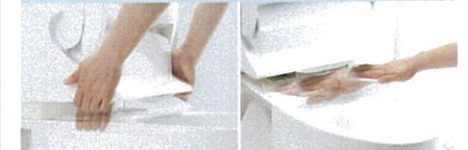

パワーストリーム洗浄

フチレス形状

強力な水流が便器鉢内のすみずみまで回り、少ない水でもしっかり汚れを洗い流します。

フチを丸ごとなくし、サッとひと拭き、お掃除ラクラクです。

お掃除ラクラク

お掃除リフトアップ

真上にしっかり上がるから、お掃除できなかったすき間汚れが奥まで楽に拭き取れて、気になるにおいの元もカットします。

キレイ便座

サッとひと拭きした状態

汚れが入りやすい目がありません。新素材により気になる便座裏の汚れもサッとひと拭き、お掃除ラクラク。

トイレ手洗

[0.4坪〜]コンパクトでも掃除道具が収納。狭いトイレ空間をさらに充実活用できます。

カラーバリエーション  
AW WAN LPN LPN LDN LLN LLN LLN  
手洗器 BW1 BNS BNS BNS BNS BNS BNS BNS BNS BNS

停電対応