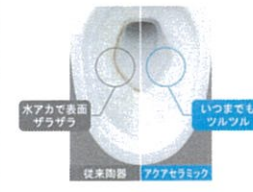

※窓は参考例です。  
0.5坪プラン (780×1,690mm) CG合成によるイメージ画像(壁:エコカラット)です。

機能一覧

<ul style="list-style-type: none"> <li>■ キレイ機能</li> <li>77777777 (ISO抗菌標準)</li> <li>パワーストリーム洗浄</li> <li>お掃除リフトアップ (手動)</li> <li>鉢内スプレー</li> <li>女性専用レディスノズル</li> <li>スキリノズルシャッター</li> <li>ノズルそろじ</li> <li>ノズルオートクリーニング</li> <li>ノズル先端磨削</li> <li>キレイ便座</li> <li>便フタワンタッチ磨削</li> </ul>	<ul style="list-style-type: none"> <li>■ 抗菌樹脂 (ISO抗菌標準)</li> <li>■ エコ機能</li> <li>超節水ECO5 (大5L、小3.8L)</li> <li>スーパー節電</li> <li>ワンタッチ節電 (8h)</li> <li>電源スイッチ</li> <li>■ 洗浄機能</li> <li>おしり洗浄 (泡ジェット洗浄)</li> <li>おしりワイド洗浄</li> <li>おしりマッサージ洗浄</li> <li>ビデ洗浄 (泡沫ソフト)</li> <li>ワイドビデ洗浄</li> </ul>	<ul style="list-style-type: none"> <li>■ ノズル位置調節</li> <li>■ 快速機能</li> <li>7秒トイレット洗浄 (男子小洗浄なし)</li> <li>リモコン便器洗浄</li> <li>Wパワー脱臭</li> <li>暖房便座</li> <li>スローダウン便座</li> <li>便座ヒーターオートOFF</li> <li>着座センサー</li> <li>リモコン</li> <li>点字対応</li> </ul>
---	---	--

カラーバリエーション

※リモコンの操作部ピクト表示切替のため、実際の商品と異なる場合があります。

キレイ機能

アクアセラミック

汚物よごれがツルンっと落ち、水アカもこびりつかないので、かんたんお掃除で新品のツルツルが100年続きます。

100年  
クリーン

水のチカラで、ずっと輝く

AQUA CERAMIC

パワーストリーム洗浄

フチレス形状

強力な水流が便器鉢内のすみずみまで回り、少ない水でもしっかり汚れを洗い流します。

フチを丸ごとなくし、サッとひと拭き、お掃除ラクラクです。

お掃除ラクラク

お掃除リフトアップ

真上にしっかり上がるから、お掃除できなかったすき間汚れが奥まで楽に拭き取れて、気になるにおいの元もカットします。

キレイ便座

サッとひと拭きした状態

汚れが入りやすい目がありません。新素材により気になる便座裏の汚れもサッとひと拭き、お掃除ラクラク。

トイレ手洗

[0.4坪〜]コンパクトでも掃除道具が収納。狭いトイレ空間をさらに充実活用できます。

カラーバリエーション  
AW WAN LPN LPN LDN LLN LLN LLN  
手洗器 BW1 BNS BNS BNS BNS BNS BNS BNS BNS BNS

停電対応