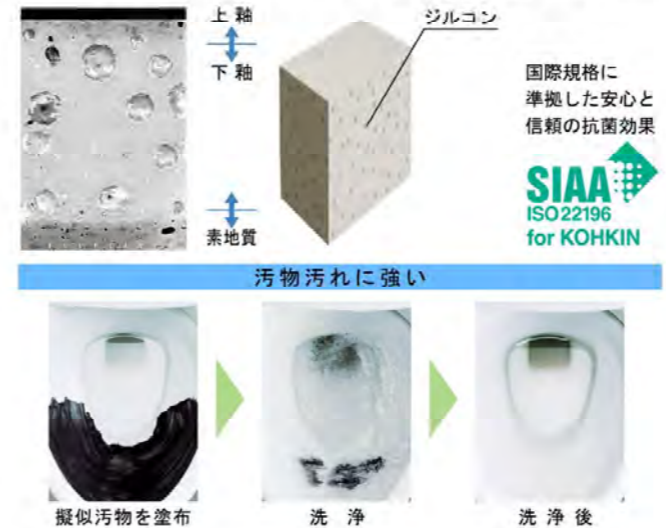

写真はカタログによるイメージです。  
見積内容とは異なりますので、ご注意ください。

### 機能一覧

- キレイ機能 ■■■■
- ハイパーキラミック (ISO抗菌準拠)
- 本体ワンタッチ着脱
- 便フタワンタッチ着脱
- 抗菌樹脂 (ISO抗菌準拠)
- エコ機能 ■■■■
- W節水 (大8L、小6L)
- 快適機能 ■■■■
- 暖房便座
- スローダウン便座

### カラーバリエーション

### しっかり洗浄

上から100%流して汚れを残さずしっかり洗浄。  
便器底のゼット口から出る洗浄水を無くし、上から100%ぐるりと流す強力な洗浄方式により、便器内の汚れをまるごと洗い流します。