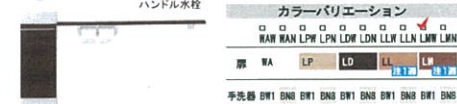

パワーストリーム洗浄

フチレス形状

強力な水流が便器鉢内のすみずみまで回り、少ない水でもしっかり汚れを洗い流します。

フチを丸ごとなくし、サッとひと拭き、お掃除ラクラクです。

お掃除ラクラク

お掃除リフトアップ

真上にしっかり上がるから、お掃除できなかったすき間汚れが奥まで楽に拭き取れて、気になるにおいの元もカットします。

キレイ便座

サッとひと拭きした状態

汚れが入りやすい目がありません。新素材により気になる便座裏の汚れもサッとひと拭き、お掃除ラクラク。

トイレ手洗

[0.4坪〜]コンパクトでも掃除道具が収納。狭いトイレ空間をさらに充実活用できます。

カラーバリエーション  
AW WAN LPN LPN LDN LLN LLN LLN  
手洗器 BW1 BNS BNS BNS BNS BNS BNS BNS BNS BNS

停電対応