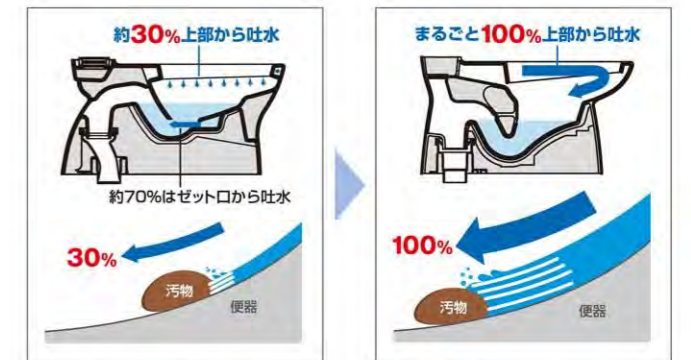

### 機能一覧

- キレイ機能 ■■■■
- ハイパーキラミック (ISO抗菌準拠)
- 本体ワンタッチ着脱
- 便フタワンタッチ着脱
- 抗菌樹脂 (ISO抗菌準拠)
- エコ機能 ■■■■
- W節水 (大8L、小6L)
- 快適機能 ■■■■
- 暖房便座
- スローダウン便座

### カラーバリエーション

### しっかり洗浄

上から100%流して汚れを残さずしっかり洗浄。  
便器底のゼット口から出る洗浄水を無くし、上から100%ぐるりと流す強力な洗浄方式により、便器内の汚れをまるごと洗い流します。