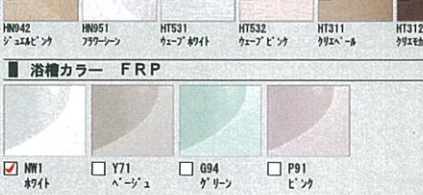

ポコタウン岡垣・野間10号地【11/03ご依頼分】

システムバスルーム アライズ

1616サイズ BMSD-1616LBZ+H

LIXIL

CG合成によるイメージ画像です。

■ 壁パネルカラー アクセント張り

アセントN 移:LN 移(鏡面)

アセントN 移:LN 移(HT)

■ 浴槽カラー FRP

■ エプロンカラー

■ 床カラー 単色

<h4>フルオールシャワー</h4> <p>手軽にオーバーヘッドシャワーの心地よさ。</p>	<h4>まる洗いカウンター</h4> <p>たっぷり置いて、まる洗い裏までキレイ。</p>	<h4>キレイサーモフロア</h4> <p>スポンジで掃除ラクラク。寒い冬場でも、冷ヤツとしない。</p>	<h4>くるりんポイ排水口</h4> <p>浴槽排水を利用した強いすが、汚れを流す。</p>
<h4>サーモバスS</h4> <p>お湯が冷めにくい、浴槽保温材と保温組フタの「ダブル保温」構造。</p>	<h4>1600ロング浴槽</h4> <p>操作ボタン 排水栓</p>	<h4>洗い場側水栓</h4> <p>クランクレス水栓<メタル調></p>	<h4>シャワーヘッド</h4> <p>カラーバリエーション</p>
<h4>カウンター</h4> <p>カラーバリエーション</p>	<h4>天井&照明</h4> <p>平天井(隠し線なし) +コーナーパネルライト(電球色LEDランプ60形) LDA-P1-1A</p>	<h4>換気設備</h4> <p>24 常時換気機能付 100V換気乾燥処理機 UFD-111A</p>	<h4>ミラー</h4> <p>タテ長ミラー(3080) KGM-3080S</p>
<h4>収納</h4> <p>カラーバリエーション</p>	<h4>メタルバスケット250W</h4> <p>NT-250M(1)</p>	<h4>ドア</h4> <p>フルオープンハンドル(スタンダード) カラーバリエーション 本体カラー</p>	<h4>スライドバー</h4> <p>フルオールスライドバー<メタル調> OXSB(2)-B-L1160/GH</p>