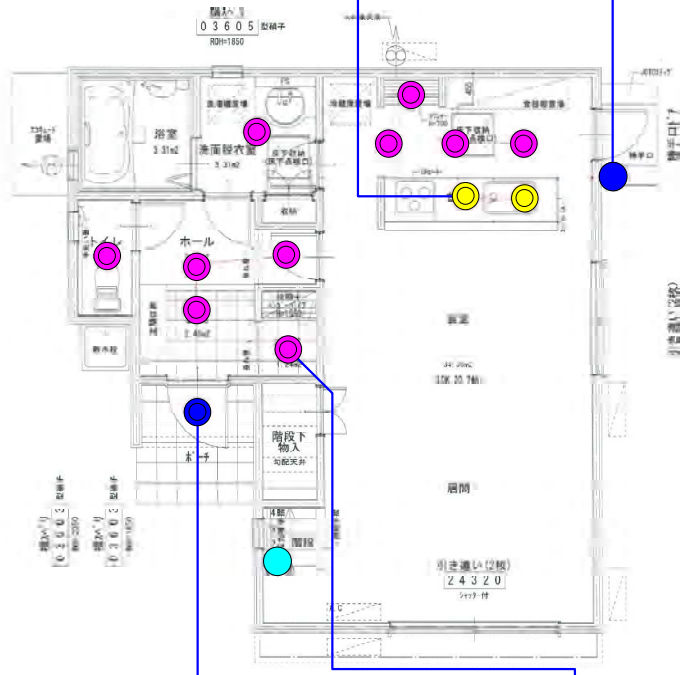

流し元 x 2

プルレス色温度切替タイプ
高気密Se形

色温度を簡単切替え 楽調
●壁スイッチで簡単に暖白色と電球色の切替えができます。
●指一本！プルレス操作で、用途に合わせたシーンに切替えできます。

2700K 暖白色
5000K 電球色

LED 2700K-Ra83 電球色 5000K-Ra83
DDL-4479 FWDS
¥8,800(税抜) (LED内蔵)
定格光束 620lm 消費電力 8W

LED LED 8W
白熱灯100W相当
●アルミダイカスト 黒塗装 ●アクリル 乳白(マット)
●径φ111 埋込穴φ100 埋込深80mm 0.4kg ●14VA
●換気天井にも使用可能(55まで)
●換気パネル付
●色温度切替機能付(2700K-5000K)
●調光可能(1%~100%) ●AC100V
●壁スイッチで色温度のみ切替可能
●調光器別売
(DP-37164ED8-34072D8~50S)
●光源寿命50,000時間
●取付可能天井厚5~25mm
●シーンコントローラーは使用できません。
●温度保護機能付

勝手口

人感センサー

非調光 ON/OFFタイプ

電球色 2700K-Ra80
DWP-39654 YDS
¥17,800(税抜) (ランプ付)
定格光束 360lm 消費電力 5.6W

LED 電球 4.9W(E26)
白熱灯60W相当
●プラスチックカバー塗装 ●アクリル 乳白(マット)
●径φ120 高さ150 埋込深80mm 0.7kg ●11VA
●点灯保持時間60秒 ●AC100V
●光源寿命40,000時間 ●調光器併用不可

階段

人感センサー ON/OFFタイプ I

必要な時だけ点灯。
人感センサー「ON/OFFタイプI」は、省エネと防犯を考えたセンサーです。

ON/OFFモード
暗くなる時 ON/OFFモードが作動。消灯状態で待機。
人が近づくと100%点灯状態に。消灯状態まで待機。
人が遠くなる時 暗くなり、消灯状態まで待機。

Onタイマーモード・Offタイマーモード
暗くなる時 Onタイマーモードが作動。100%点灯状態で待機。
タイマー設定時間中は100%点灯状態を維持。
タイマーが満了(10分間)経過。タイマーが作動。消灯状態まで待機。
人が近づくと100%点灯状態に。On/OFFモードに自動切替。

電球色 2700K-Ra83
DBK-38243 YEDS
¥12,800(税抜) (LED内蔵)
定格光束 420lm 消費電力 6.5W

LED LED 6.5W
白熱灯60W相当
●鋼板 黒塗装 ●アクリル 乳白(半加工)
●径φ80 高さ65mm 0.3kg ●11VA
●上下両面点灯 ●AC100V
●光源寿命40,000時間 ●調光器併用不可

足元灯 x 2

自動点滅器

自動点滅器付足元灯
機能
自動消灯で消し忘れなし。
明るさに反応して自動で点灯・消灯します。
消し忘れによる電気の無駄がなく経済的です。

暗くなると点灯 明るくなると消灯

電球色 2700K-Ra70
DBK-36713 DS
¥3,800(税抜) (LED内蔵)
定格光束 2.5lm 消費電力 0.1w

LED LED 0.1W
●プラスチック 白
●径70 高さ120 埋込深30 出8mm 0.1kg ●1VA
●1層用スイッチボックス(カバー付)に適合
●自動点滅器付(7分)
●コンパクト(質量1.5kg-15A)付
●AC100V ●光源寿命40,000時間
●調光器併用不可
注)オフライト付スイッチは使用できません。