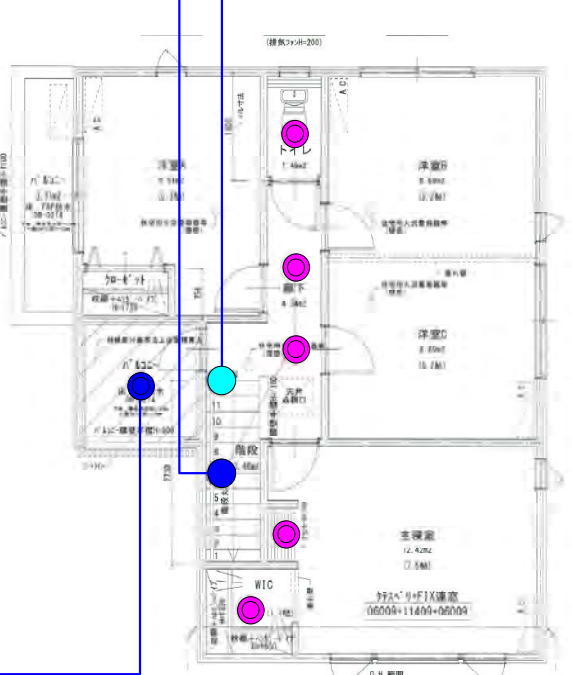

電球色 2700K-Ra83
DDL-4496 YBDS
¥16,800(税抜) (LED内蔵)
定格光束 360lm 消費電力 7.7W

LED LED 7.7W
白熱灯60W相当
●アルミダイカスト 黒塗装 ●アクリル 乳白(マット)
●径φ111 埋込穴φ100 埋込深80mm 0.5kg ●14VA
●換気天井にも使用可能(55まで)
●換気パネル付 ●AC100V
●調光器別売
LED調光器タイプ60VAまで
LED調光器タイプ不可
●光源寿命50,000時間
●取付可能天井厚5~25mm
●調光器併用不可
●温度保護機能付