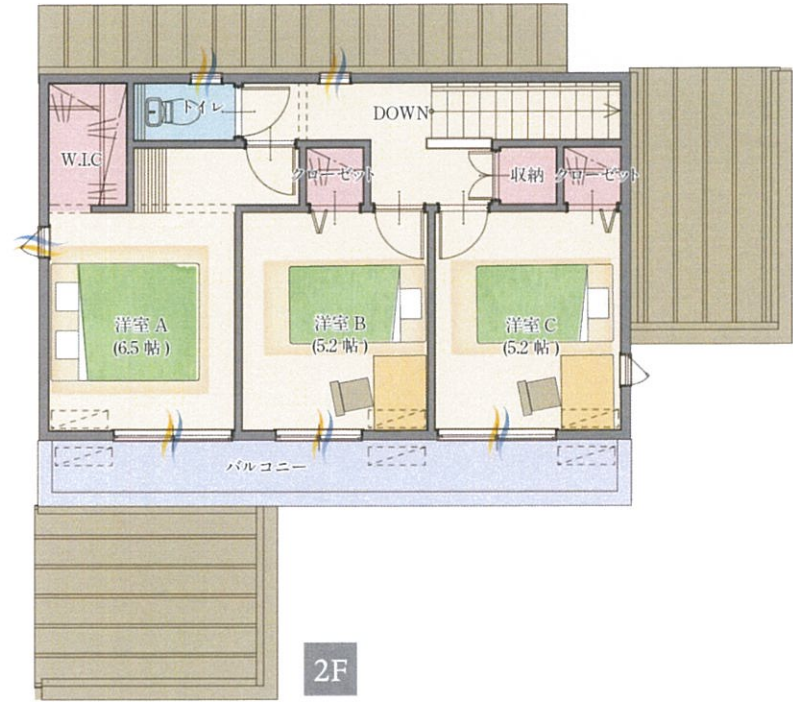

11号地

LDK20帖越え！ 離れのある家！ 家具付分譲！

1F

2F

※設計図面を基に作成したもので、行政指導及び施工上、変更となる場合があります。予めご了承ください。

3LDK+離れ

2690万円

土地：166.05㎡(50.23坪)
建物：102.47㎡(30.99坪)