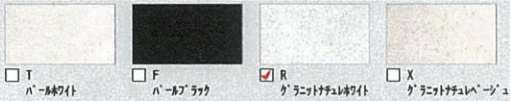

■ カウンターカラー ミドルグレード ※ボウル部はカウンター同色です

☐ T ホワイト
☐ F ブラック
☒ R ライトナチュラル
☐ X ライトナチュラルベージュ

■ キャビネット本体カラー

☒ K
ブラック