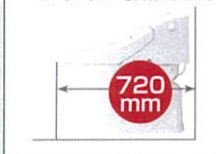

しっかりエコ

大洗浄5L、小洗浄3.8Lの「超節水ECO5トイレ」。従来品※(大13L)と比べ、約69%の節水を実現。 ※1999~2001年発売品

【試算条件】4人家族(男性2人・女性2人)で、大1回/人・日、小3回/人・日使用した場合。

停電対応

停電の際にも手動で便器の水を流すことができます。

鉢内スプレー

便器の表面を濡らし、汚物汚れを付きにくくするのでお掃除もラクラク。

コンパクトなフォルム

前出寸法を720mmに抑え、曲線を生かしたデザインとすることでコンパクトなフォルムを実現しました。

フルオート便器洗浄

着座時間に応じて大・小切替。便座から立ち上がり自動で洗浄するので忘れ忘れた心配もありません。

◆各写真・イラストはイメージです。見積り内容とは異なる場合がありますので、ご注意ください。
◆お願い
・商品によっては、改良などにより仕様、寸法、カラーなどに多少の変更が生じる場合がありますのでご了承ください。
・商品写真は印刷のため、現物と若干異なりますので、実際の商品見本でお確かめください。
・商品写真は参考例です。実際に花瓶や小物を置かれる場合は、落下等の事故がないように取り扱いにご注意ください。
・表示価格は、商品代りのみのメーカー希望小売価格で、取付費、工事費、消費税、セット写真の小物など別途ご負担をお願いいたします。
・掲載内容及び写真・図面の無断転載はたくお断りします。(許可なく転載・流用した場合、損害賠償が発生します。)