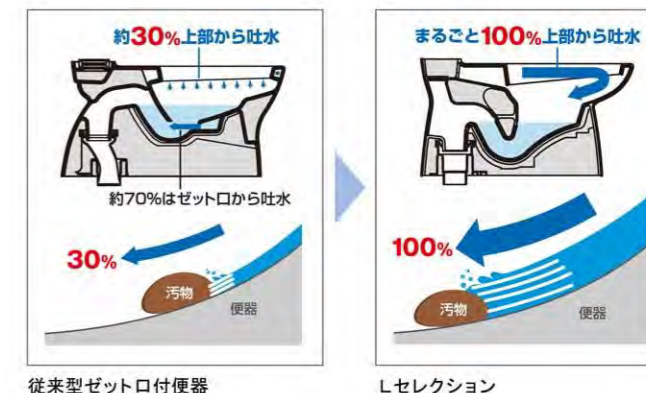

株式会社 LIXIL

HAEGE00013-05

写真はカタログによるイメージです。
見積内容とは異なりますので、ご注意ください。

機能一覧

- キレイ機能 ■■■■
- ハイパーキラミック (ISO抗菌準拠)
- 本体ワンタッチ着脱
- 便フタワンタッチ着脱
- 抗菌樹脂 (ISO抗菌準拠)
- エコ機能 ■■■■
- W節水 (大8L、小6L)
- 快適機能 ■■■■
- 暖房便座
- スローダウン便座

カラーバリエーション

ハイパーキラミック

キズ汚れに強く、**銀イオンパワーの抗菌効果。HYPER KILAMIC**
ハイパーキラミックは高硬度のジルコンを釉薬の表面まで含んでいるので、キズつきにくく、汚れの付着を軽減します。

しっかり洗浄

上から100%流して汚れを残さずしっかり洗浄。
便器底のゼット口から出る洗浄水を無くし、上から100%ぐるりと流す強力な洗浄方式により、便器内の汚れをまるごと洗い流します。