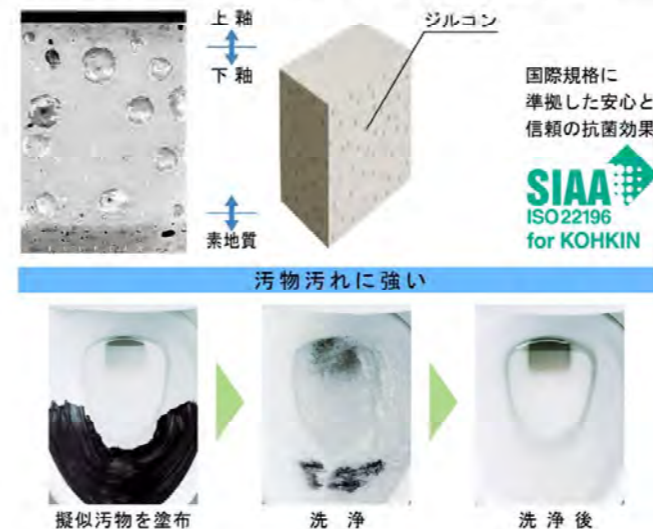

前出寸法を720mmに抑え、曲線を生かしたデザインとすることでコンパクトなフォルムを実現しました。

フルオート便器洗浄

着座時間に応じて大・小切替。便座から立ち上がり自動で洗浄するので忘れ忘れた心配もありません。

◆各写真・イラストはイメージです。見積り内容とは異なる場合がありますので、ご注意ください。
◆お願い
・商品によっては、改良などにより仕様、寸法、カラーなどに多少の変更が生じる場合がありますのでご了承ください。
・商品写真は印刷のため、現物と若干異なりますので、実際の商品見本でお確かめください。
・商品写真は参考例です。実際に花瓶や小物を置かれる場合は、落下等の事故がないように取り扱いにご注意ください。
・表示価格は、商品代りのみのメーカー希望小売価格で、取付費、工事費、消費税、セット写真の小物など別途ご負担をお願いいたします。
・掲載内容及び写真・図面の無断転載はたくお断りします。(許可なく転載・流用した場合、損害賠償が発生します。)

株式会社 LIXIL

HAEGE00013-05

写真はカタログによるイメージです。
見積内容とは異なりますので、ご注意ください。

機能一覧

- キレイ機能 ■■■■
- ハイパーキラミック (ISO抗菌準拠)
- 本体ワンタッチ着脱
- 便フタワンタッチ着脱
- 抗菌樹脂 (ISO抗菌準拠)
- エコ機能 ■■■■
- W節水 (大8L、小6L)
- 快適機能 ■■■■
- 暖房便座
- スローダウン便座

カラーバリエーション

ハイパーキラミック

キズ汚れに強く、**銀イオンパワーの抗菌効果。HYPER KILAMIC**
ハイパーキラミックは高硬度のジルコンを釉薬の表面まで含んでいるので、キズつきにくく、汚れの付着を軽減します。

しっかり洗浄

上から100%流して汚れを残さずしっかり洗浄。
便器底のゼット口から出る洗浄水を無くし、上から100%ぐるりと流す強力な洗浄方式により、便器内の汚れをまるごと洗い流します。