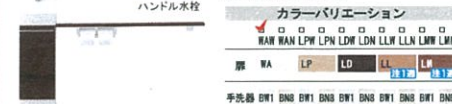

パワーストリーム洗浄

強力な水流が便器鉢内のすみずみまで回り、少ない水でもしっかり汚れを洗い流します。

フチレス形状

フチを丸ごとなくし、サッとひと拭き、お掃除ラクラクです。

お掃除ラクラク

お掃除リフトアップ

真上にしっかり上がるから、お掃除できなかったすき間汚れが奥まで楽に拭き取れて、気になるにおいもカットします。

キレイ便座

汚れが入りやすい目がありません。新素材により気になる便座裏の汚れもサッとひと拭き、お掃除ラクラク。

トイレ手洗

[0.4坪〜]コンパクトでも掃除道具が収納。狭いトイレ空間をさらに充実活用できます。

コフレスリム(壁付) ハンドル水栓タイプ
YL-DA82SKH15B/WAW

ミドルキャビネット

※カラー変更を行うと価格が異なる場合があります。
カラーバリエーション
スタンダード 注1 注2 ハイグレード
★WA OLP OLL OLM OMC
扉付ミドルキャビネット
TSF-107/WA