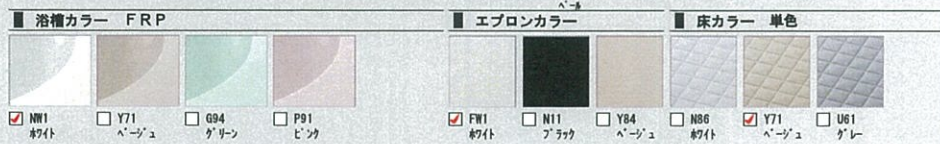

CG合成によるイメージ画像です。

■ 壁パネルカラー アクセント張り

アクセント 移:LN 移(鏡面)

フルフォールシャワー

手軽にオーバーヘッドシャワーの心地よさ。

まる洗いカウンター

たっぷり置いて、まる洗い裏までキレイ。

キレイサーモフロア

スポンジでお掃除ラクラク。寒い冬場でも、冷ヤツとしない。

くるりんポイ排水口

浴槽排水を利用した強い水流で、汚れを流す。

サーモバスS

お湯が冷めにくい、浴槽保温材と保温組フタの“ダブル保温”構造。

1600ロング浴槽

操作ボタン 排水栓

洗い場側水栓