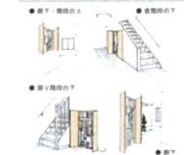

D05~D07

収納両開き F-FT
H=7尺
ホワイト色(メープル柄)
XNF74TE-B-WH

玄関収納

1階玄関

スマート縦 C401M 床置
ソフトアート 約白(メープル柄)
Q1FT4CE-M7-WH

床材

共通洗面脱衣室

コンビット リアージュ石目柄 床暖対応
モカクリーム柄
FES278D-8-MC
共通トイレ

コンビット リアージュ石目柄 床暖対応
セパージュ柄
FES278D-8-SB

コンビット グラード プラスワン M
ハードメープル
FK0702D-7S-B

収納両開き戸・片開き戸

ムダなくスペースを有効活用。階段下や廊下周りのちょっとしたスペース収納にお役立て下さい。

レバー・ハンドル

木製 J 型

空錠
※イメージ画像

ライトスコop

木製 J 型

表示錠
※イメージ画像

レバー

収納両開き戸取っ手

レバー E 型

機能・デザイン説明

コンビット 収納両開き戸

F-FT