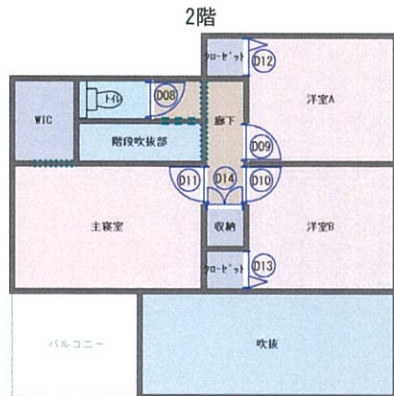

レバー・ハンドル

ライトスコープ

クローゼット取っ手

収納両開き戸取っ手

機能・デザイン説明

WOODONEの商品はすべて「F☆☆☆☆」、ホルムアルデヒド対策製品。