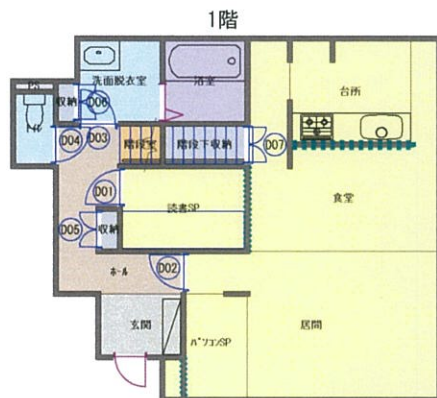

お客様名：辰巳開発（株）様

物件名：岡垣・野間 1 2 号地

SOFTART

ソフトアートシリーズ

天然木の味わいを表現した
特殊樹脂シート貼仕様。

木のもっとも美しい姿を表現した「ソフトアートシリーズ」。
趣のある木目柄を表現した、特殊樹脂シート仕様が
空間に美しいハーモニーを奏でます。
本物の木を超えた美しさを、
手軽に住まいのしつらえに採り入れることができます。

建具

D01

D02

D03

D04

D05~D07

玄関収納

1階玄関

床材

共通洗面脱衣室

収納両開き戸・片開き戸

ムダなくスペースを有効活用。階段下や廊下周りのちょっとしたスペース収納にお役立て下さい。

レバー・ハンドル

木製 J 型

ライトスコop

木製 J 型

収納両開き戸取っ手

レバー E 型

機能・デザイン説明

コンビット 収納両開き戸

F-FT

わずかに面取されたフラット扉が、安全性とシンプルな印象を与えます。

約白(メープル)

WH 色

シンプルでエレガントなホワイト色。典雅な印象を与えるその扉は毒らに明るく柔らかなイメージを演出します。

WOODONEの商品はすべて「F☆☆☆☆」、ホルムアルデヒド対策製品。

提案者：

写真は印刷の為、実際の色・柄と異なる場合がございます。あらかじめご了承ください。 ver 3.20

ご提案日：2018/12/21

ご提案NO：6096635803

WOODONE