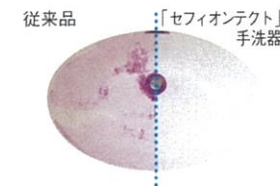

※ はお見積カラーです。カラーによって価格・納期が異なる場合がありますのでカタログにてご確認ください。

手洗器	 ホワイト	 パステルアイボリー	 パステルピンク	 ホワイトグレー			
キャビネット	 ホワイト	 ミルベージュ	 ダルブラウン				
カウンター	 ホワイト	 ミルベージュ	 ダルブラウン				

手洗器

手洗器

スタイリッシュなデザインで人気の角形手洗器を採用。

水栓

手洗器とデザインを合わせたハンドル式水栓を採用。

収納

手洗器下にはキャビネットを品揃え。お掃除用具などを入れることが可能です。

- <収納量目安>
- トイレットペーパー収納時
トイレットペーパー 3個
トイレットブラシ 1本
洗剤 1本
 - トイレット用品収納時
トイレットブラシ 1本
洗剤 2本

バックパネル

手洗器には水じまいを考慮したバックパネルを標準装備しています。

セフィオンテクト

TOTO独自の技術を搭載。汚れが付きにくく落ちやすいのでお手入れも簡単です。

紙巻器

二連紙巻器を標準採用。カラーはホワイトを品揃えています。

アクセサリー

タオル掛け

手洗カウンター下に取り付けられるタオルバー。タオル掛けの設置場所にも迷いません。

タオル掛け
UGA479

TOTOのミッション