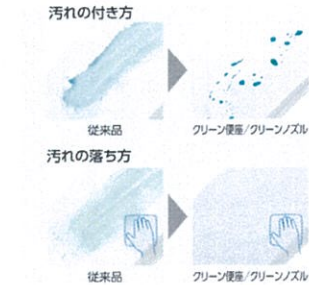

特定法人様向け

写真はイメージです

ウォシュレット一体形便器
GG-J1

CES938#NW1

ローシルエットで空間ひろびろ。プレミスト搭載で防汚効果がパワーアップ!

Color Variation

※ はお見積りカラーです。カラーによって価格・納期が異なる場合がありますのでカタログにてご確認ください。

便器・便座機能

プレミスト/ノズルきれい

汚れを付きにくく、落ちやすくする「プレミスト」ノズルの内側も外側も自動で洗浄「ノズルきれい」

お掃除ラクラク便器

奥までぐるっとフチがない「フチなし便器」少ない水でもしっかり洗浄「トルネード洗浄」

クリーン便座/クリーンノズル

便座とノズルに防汚効果の高い樹脂を採用。汚れをはじくからひとふきで手入れ完了!

「お掃除リフト」標準搭載

サイドのレバーでウォシュレット前上部が持ち上がるので、すき間をラクにお掃除できます。