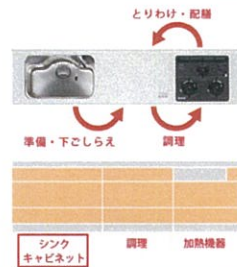

博多SR展示品

B[WN80 I型W2550]

口ご提案内容

シリーズ	スイーザー	
扉シリーズ	WN80	
扉カラー	(B) クリア塗装色	
ワークトップ	ワークトップ形状	I型キッチン
	ワークトップ間口	2575mm
	ワークトップ奥行	650mm
	ワークトップ材質	ステンレスヘアライン
	シンク	ステンレススクエアマルチシンク
キャビネット	配列プラン	ワイドスペーススタイル
	ベースユニットタイプ	食洗機付/インナー引出付
	レールタイプ	ソフトクローズ機能付
	ウォールユニット	フードのみ(H700)P型フード

扉カラーバリエーション

WN

取手 (下記の中からお選びいただけます。)

無垢落し込み枠組
フラットパネル

無垢扉の定番スタイルが、
穏やかな空間を演出します。
無垢でしか表現できない、
こまやかな天然木の美しさと、
力強さをシンプルなデザインで
仕上げています。

取手なし
(穴加工無し)

■ウォールナット

優しい風合いと、重厚な落ち着きと。
4大銘木にも数えられる人気の樹種。
しっとりとした雰囲気、空間に落ち着いた
印象をもたらします。

【ワイドスペーススタイル】
Wide Space Style

「広いスペースで調理したい。」
コンロとシンクの間に設けた作業スペースが広く、
食材の下ごしらえや、手の込んだ調理をするときに
使いやすいタイプです。

奥行 650

D:650mm

ステンレスヘアライン

ステンレスの質感を引き出す。ヘアライン仕上げ。光沢をおさえ、空間に落ち着きのあるアクセントを添えます。

加熱機器

ガス加熱機器

HDGR049-7(A)/L/N-SG
RH871W22E2RC-STWVO

750

12A, 13A, LPG

水栓

浄水器一体型水栓

HDFC013-JH
F904C1WO

節湯B
節湯C1

シングルレバーで浄水・水・湯が切り替えられる3WAYレバー搭載。エコレバーによる節水効果約41パーセント。