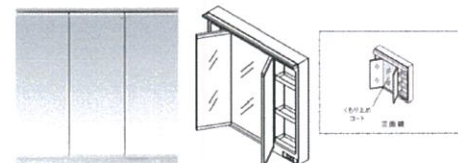

画像はイメージです

洗面化粧台
オクターブ

化粧台(片引/ドア枠回避無)
LDSFA090BJGEN1W
三面鏡(ワイドLED/エコあり)
LMFA090A3GLC1G

手や顔を洗う動作をこれまで以上にスムーズにし、キレイも保つ快適機能が充実。

Color Variation

※はお見積りカラーです

ラクラクスマート水栓

F1 スマート棚

手近な場所に置いて便利なスマート棚
 手洗い・洗顔時にメガネや指輪などの
 一時置きスペースとして使えます。
 よく見える位置なので置き忘れも防ぎます。

すべり台ボウル

水がコーナーの排水口へまっすぐに流れる設計

ゆったり心地よく使え、
洗濯もしやすい
ひろびろ設計のボウル

ゆったり心地よく使え、
洗濯もしやすい
ひろびろ設計のボウル

奥ひろ収納「奥ひろし」

収納量が大幅にアップする独自のキャビネット

お掃除ラクラク排水口

お掃除しやすくなるための工夫をすまじみに凝らしました

スツクリ排水口 らくポイヘアキャッチャー

排水口に金具がない、滑らかな形状。かんたんにポイッと捨てられます。
 お掃除ラクラク排水口(抗菌・防カビ仕様)

化粧鏡

広く照らしながら省エネにもなる ワイドLED照明

三面鏡(ワイドLED照明・エコラー・全面鏡裏収納付き)

収納キャビネット

扉と引き出しの組合せで、効率よく物が入る

※写真は開口900mm

片引き出しタイプ(開口900mm)

あしたを、ちがう「まいにち」に。