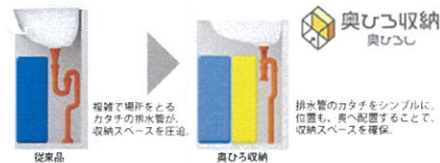

画像はイメージです

洗面化粧台
オクターブ

化粧台(片引/ドア枠回避無)
LDSFA090BJGEN1W
三面鏡(ワイドLED/エコあり)
LMFA090A3GLC1G

手や顔を洗う動作をこれまで以上にスムーズにし、キレイも保つ快適機能が充実。

Color Variation

※はお見積りカラーです

ラクラクスマート水栓

F1 スマート棚

手近な場所に置いて便利なスマート棚
 手洗い・洗顔時にメガネや指輪などの
 一時置きスペースとして使えます。
 よく見える位置なので置き忘れも防ぎます。

すべり台ボウル

水がコーナーの排水口へまっすぐに流れる設計

ゆったり心地よく使え、
洗濯もしやすい
ひろびろ設計のボウル

ゆったり心地よく使え、
洗濯もしやすい
ひろびろ設計のボウル

奥ひろ収納「奥ひろし」

収納量が大幅にアップする独自のキャビネット

お掃除ラクラク排水口

お掃除しやすくなるための工夫をすまじみに凝らしました

スツクリ排水口 らくポイヘアキャッチャー

排水口に金具がない、滑らかな形状。かんたんにポイッと捨てられます。
 お掃除ラクラク排水口(抗菌・防カビ仕様)

化粧鏡

広く照らしながら省エネにもなる ワイドLED照明

三面鏡(ワイドLED照明・エコラー・全面鏡裏収納付き)

収納キャビネット

扉と引き出しの組合せで、効率よく物が入る

※写真は開口900mm

片引き出しタイプ(開口900mm)

あしたを、ちがう「まいにち」に。