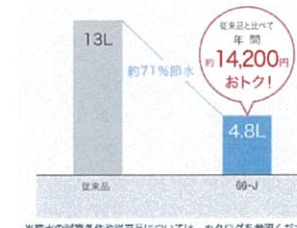

プレミスト/ノズルきれい

汚れを付きにくく、落ちやすくする「プレミスト」ノズルの内側も外側も自動で洗浄「ノズルきれい」

「お掃除リフト」標準搭載

サイドのレバーでウォシュレット前方部が持ち上がるので、すき間をラクにお掃除できます。

お掃除ラクラク便器

奥までぐるっとフチがない「フチなし便器」少ない水でもしっかり洗浄「トルネード洗浄」

超節水

環境にやさしく、しかも経済的。従来品に比べ約71%の節水が可能に。