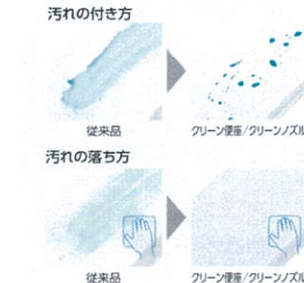

特定法人様向け

写真はイメージです

ウォシュレット一体形便器
GG-J1

CES938#NW1

ローシルエットで空間ひろびろ。プレミスト搭載で防汚効果がリパワーアップ！

Color Variation

※ はお見積カラーです。カラーによって価格・納期が異なる場合がありますのでカタログにてご確認ください。

便器・便座機能

プレミスト/ノズルきれい

汚れを付きにくく、落ちやすくする「プレミスト」ノズルの内側も外側も自動で洗浄「ノズルきれい」

「お掃除リフト」標準搭載

サイドのレバーでウォシュレット前方部が持ち上がるので、すき間をラクにお掃除できます。

お掃除ラクラク便器

奥までぐるっとフチがない「フチなし便器」少ない水でもしっかり洗浄「トルネード洗浄」

超節水

環境にやさしく、しかも経済的。従来品に比べ約71%の節水が可能に。

※節水の試算条件や従来品については、カタログを参照ください。

クリーン便座/クリーンノズル

便座とノズルに防汚効果の高い樹脂を採用。汚れをはじくからひとふきで手入れ完了！

機能一覧

ノズルきれい	セルフクリーニング	セルフオンテクト	プレミスト
クリーン便座	クリーンノズル	クリーンケース	抗菌
フチなし形状	トルネード洗浄	お掃除リフト	ノズルそうじ
便ふた着脱	やわらか洗浄	おしり洗浄	ビデ洗浄
ムーブ洗浄	水勢調節	洗浄位置調節	eco小ボタン
おまかせ節電	タイマー節電	オート便器洗浄装置	オートパワー脱臭ノズル
リモコン便器洗浄	着座センサー	リモコン	停電時安心設計
便座-便ふたソフト閉止	暖房便座		