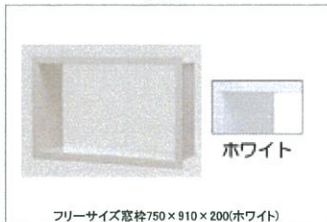

スライドバー

スライドバー(メタル調)

断熱材パック

断熱材フルパック(お掃除ラクラクほっかり床用)

ランドリーパイプ

ランドリーパイプ 1本

カウンター下収納

カウンター下収納棚1個(ホワイト)

窓枠

フリーサイズ窓枠750×910×200(ホワイト)

Color Variation

※ はお見積りカラーです