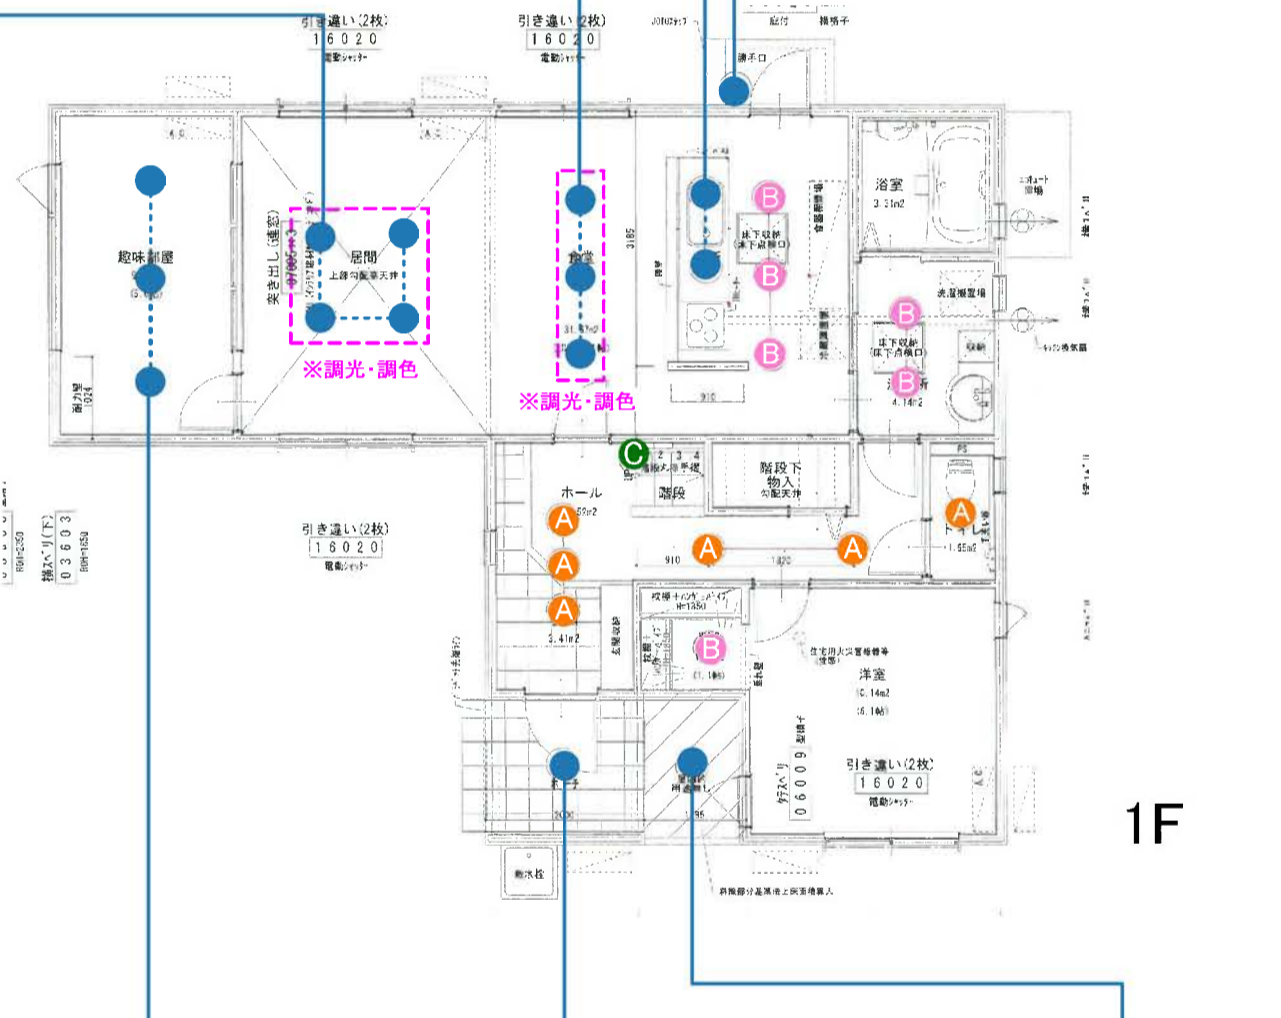

Fit調色

暮らしのシーンにピッタリのあかりが選べます。2700K(電球色)~5000K(昼白色)まで全ての光色で100%~約3%の調光が可能。

趣味部屋 ×3

SAD 45000 L 調光調色 LED一体型 散光
希望小売価格 ¥11,000 (税抜)

消費電力	9.2W
色温度	2700K~5000K
演色性	Ra82
定格光束	685lm
調光範囲	約3%

- LED(電球色+昼白色)
- アルミダイキャスト・ブラック塗装
- 重-0.6kg
- 光源寿命:40,000時間
- 材厚5~1.3mm未満の時、取付必要高78mm
- 材厚1.3~2.5mmの時、取付必要高89mm
- 傾斜天井に取付可能(55°まで)
- 配光は傾斜天井対応ではありません
- 調光範囲(100~約3%)
- 調色範囲(2700K~5000K)
- 別売専用調光器 (SAE45829E ¥16,800(税抜))
- ご使用には別売専用調光器が必要です
- 照射近接限度10cm

調光器

SAE 45829 E 希望小売価格 ¥16,800 (税抜)

- プラスチック・白色
- 高-120 幅-70 出幅-10mm 重-0.2kg
- 50/60Hz
- 全灯順送り:寒色→中間色→暖色
- 1シーンメモリ対応
- 1コ用スイッチボックスJISC8340/JISC8435取付専用
- 3路スイッチ付

ポーチ

SAD 41935 L 電球色 LED一体型 拡散
希望小売価格 ¥16,800 (税抜)

消費電力	6.4W
色温度	2700K
演色性	Ra83
定格光束	325lm
調光範囲	約3%

- LED
- アルミダイキャスト・黒色塗装
- 重-0.5kg
- 光源寿命:40,000時間
- 照度センサー付
- センサモード切替可能
- 点灯照度調節可能
- 点灯時間:約1分(点灯中に動作を感知するとセンサが作動し、点灯時間が延長されます)
- 動作運動:60Wクラス/G型センサー動作運動器具とLED6.0W調光タイプのダウンを含み55cmまで
- 材厚5~1.3mm未満の時、取付必要高84mm
- 材厚1.3~2.5mmの時、取付必要高100mm
- 動作運動をご使用いただく場合は調光タイプのみを組み合わせてください
- 調光器との併用はできません
- 照射近接限度10cm

ダウンライト

SAD 72003 L 電球色 LED一体型 散光
希望小売価格 ¥3,700 (税抜)

消費電力	4.1W
色温度	2700K
演色性	Ra82
定格光束	370lm
調光範囲	約3%

- LED
- アルミダイキャスト・ブラック塗装
- 重-0.2kg
- 光源寿命:40,000時間
- 5~25mmの材厚で取付けてください
- 傾斜天井に取付可能(55°まで)
- 配光は傾斜天井対応ではありません
- 調光器との併用はできません
- 照射近接限度10cm