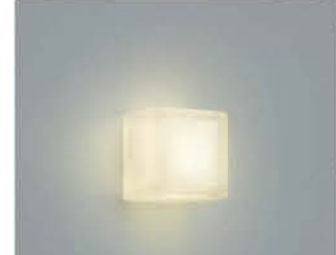

階段

SAB 47596 L (電球色) LED一体型
希望小売価格 ¥17,800 (税別)

消費電力	色温度	演色性	定格光束	光束利用率
6.2W	2700K	Ra82	280lm	45.1lm/W

- LED
- ガラス・透明内面白色塗装
- 高: 110 幅: 110 出幅: 80mm
- 重: 1.2kg
- 光源寿命: 40,000時間
- 天井から10cm以上離してください
- 調光器との併用はできません

化粧ネジ式

取付必要高 68

肉厚ガラスタイプ
(AB 47596 L・AB 47597 L)

シンプルな空間のアクセントに肉厚ガラスでデザインされたあかりの演出。

ガラスグローブの中に本体が収まってすっきり